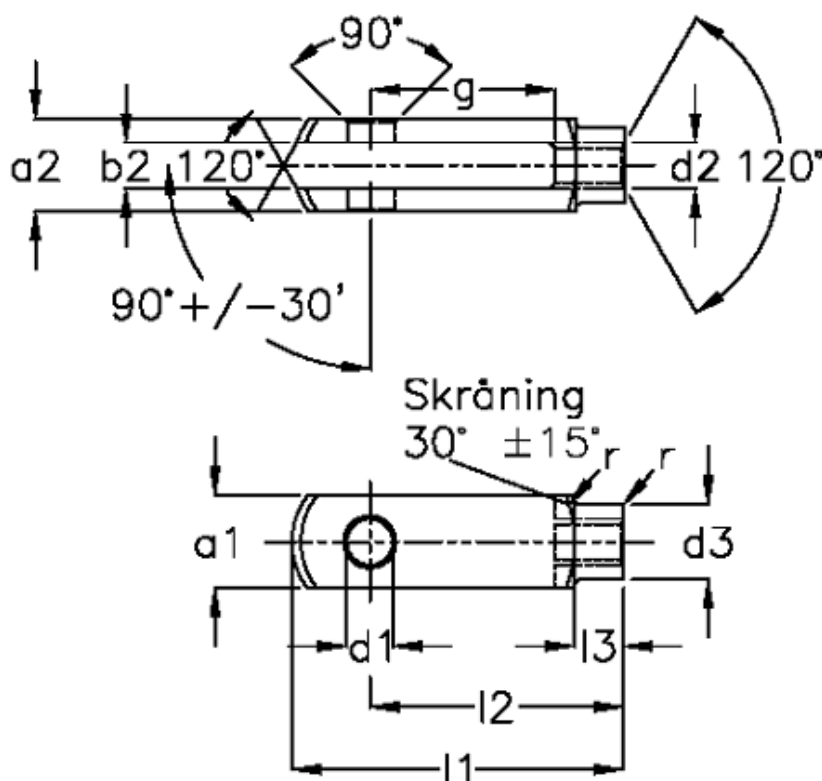

Varenummer: 14053255021
 Beskrivelse: KLEE Rustfast Gaffelstykke G 25x50
 M24x2, højre

Mål

a1 (h11)	= 50	g (+/-0,5)	= 50
a2	= 50 (+0,5 -0,2)	l1 (+/-0,5)	= 132
b1 (B13)	= 25	l2	= 100 (-0,4)
b2	= 25 (+0,85)	l3	= 36
d1 H9	= 25	r	= 1.5
d2	= M 24 x 2	Størrelse	= G 25 x 50FG*
d3 (+/-0,3)	= 42	Vægt	= 1.100
f (+/-0,2)	= 1.5		